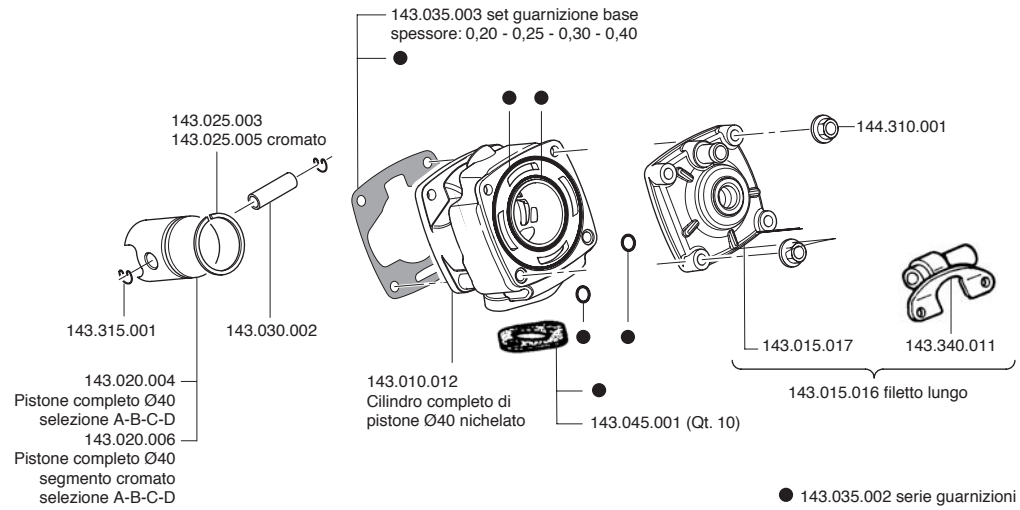

KIT MINIBIKE 50 c.c. 910 - 911 H2O

cod. 143.004.006

POMPA H2O